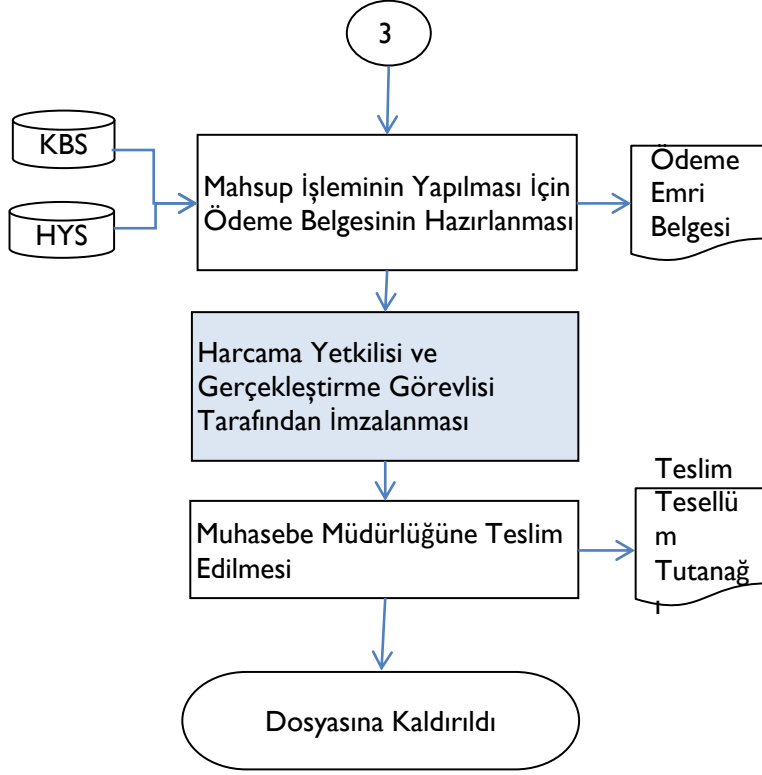

Doğrudan Temin İşlem Süreci

Hazırlayan:	Onaylayan:
Hediye ÖDEMiŞ Defterdarlık Uzmanı	Cengiz BiÇEROĞLU Personel Müdürü