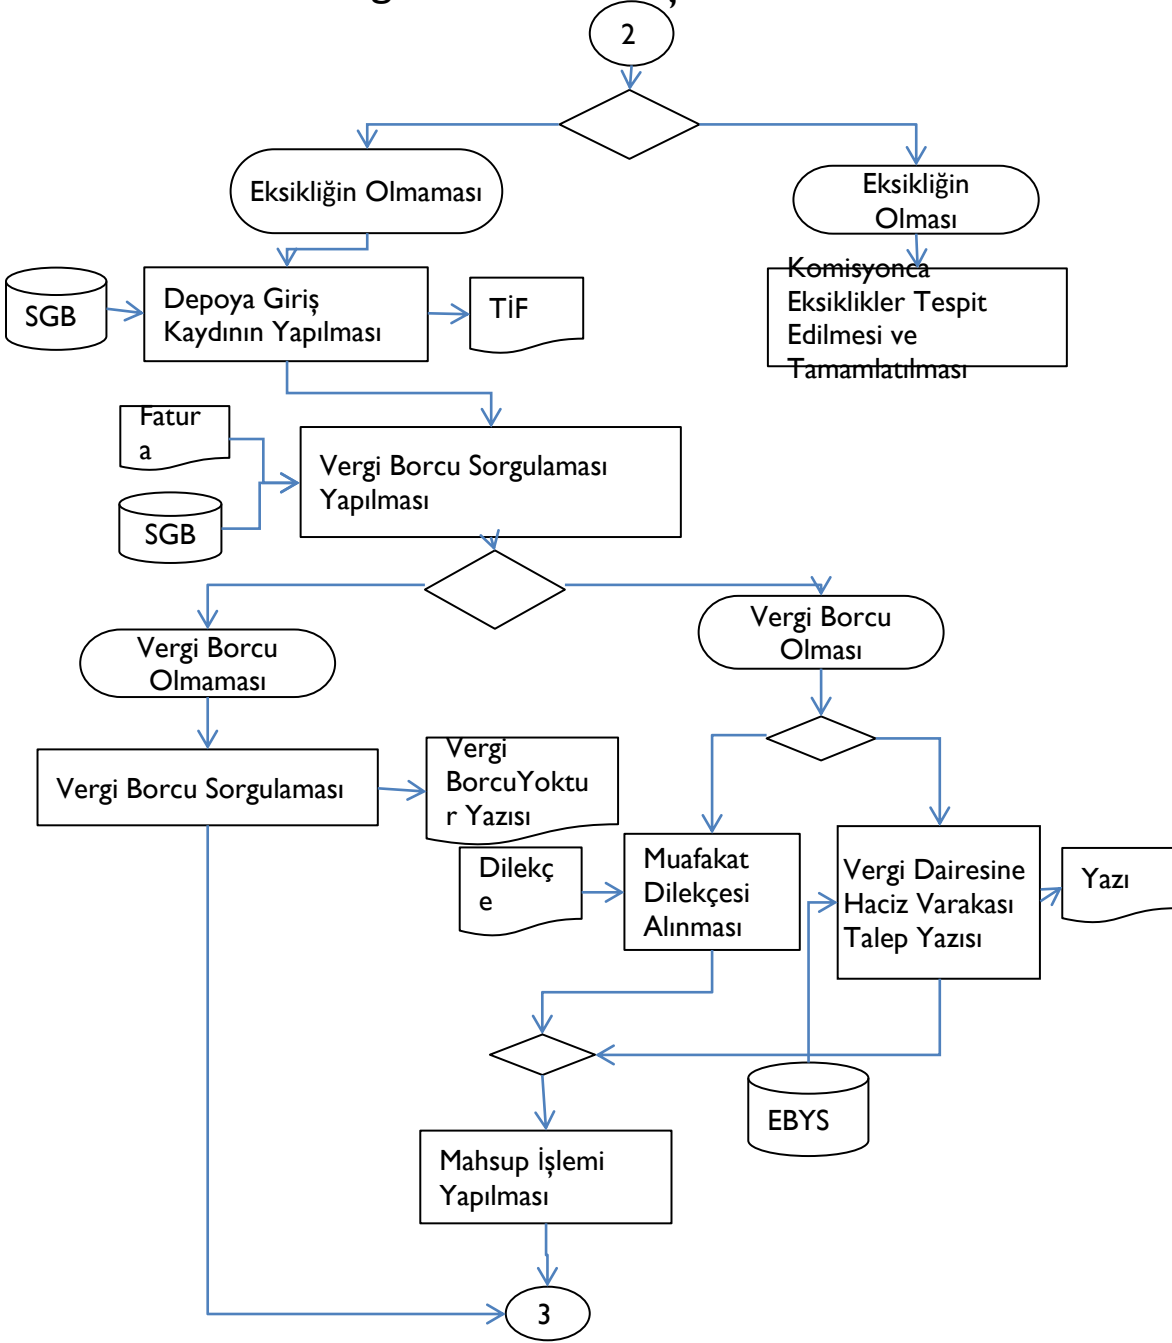

İzmir Defterdarlığı
Personel Müdürlüğü

Doğrudan Temin İşlem Süreci

Hazırlayan:	Onaylayan:
Hediye ÖDEMiŞ Defterdarlık Uzmanı	Cengiz BiÇEROĞLU Personel Müdürü

Doğrudan Temin İşlem Süreci

Hazırlayan:	Onaylayan:
Hediye ÖDEMiŞ Defterdarlık Uzmanı	Cengiz BiÇEROĞLU Personel Müdürü

Doğrudan Temin İşlem Süreci

Hazırlayan:	Onaylayan:
Hediye ÖDEMiŞ Defterdarlık Uzmanı	Cengiz BiÇEROĞLU Personel Müdürü

Doğrudan Temin İşlem Süreci

Hazırlayan:	Onaylayan:
Hediye ÖDEMiŞ Defterdarlık Uzmanı	Cengiz BiÇEROĞLU Personel Müdürü