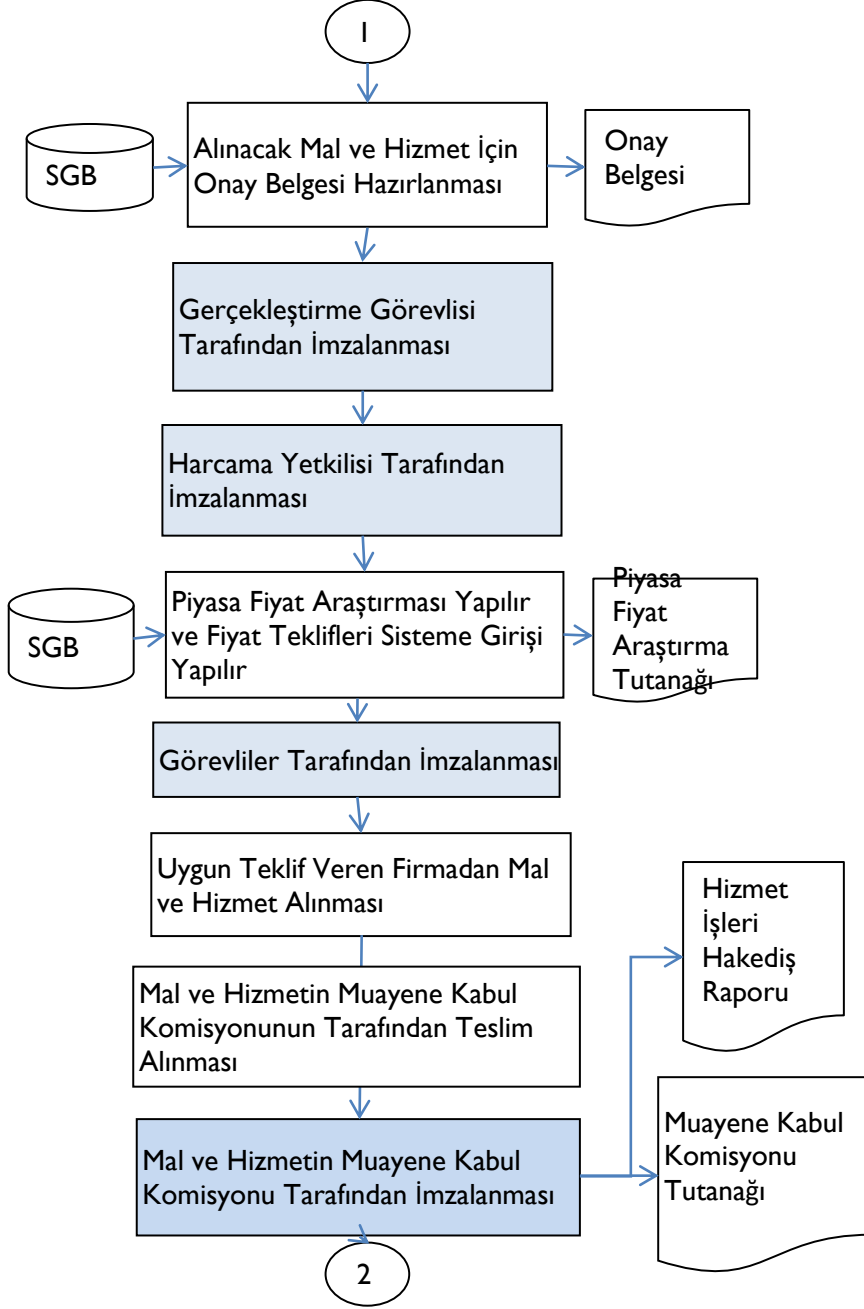

İzmir Defterdarlığı
Personel Müdürlüğü

Doğrudan Temin İşlem Süreci

Hazırlayan:	Onaylayan:
Hediye ÖDEMiŞ Defterdarlık Uzmanı	Cengiz BiÇEROĞLU Personel Müdürü

Doğrudan Temin İşlem Süreci

Hazırlayan:	Onaylayan:
Hediye ÖDEMiŞ Defterdarlık Uzmanı	Cengiz BiÇEROĞLU Personel Müdürü

Doğrudan Temin İşlem Süreci

Hazırlayan:	Onaylayan:
Hediye ÖDEMiŞ Defterdarlık Uzmanı	Cengiz BiÇEROĞLU Personel Müdürü

Doğrudan Temin İşlem Süreci

Hazırlayan:	Onaylayan:
Hediye ÖDEMiŞ Defterdarlık Uzmanı	Cengiz BiÇEROĞLU Personel Müdürü