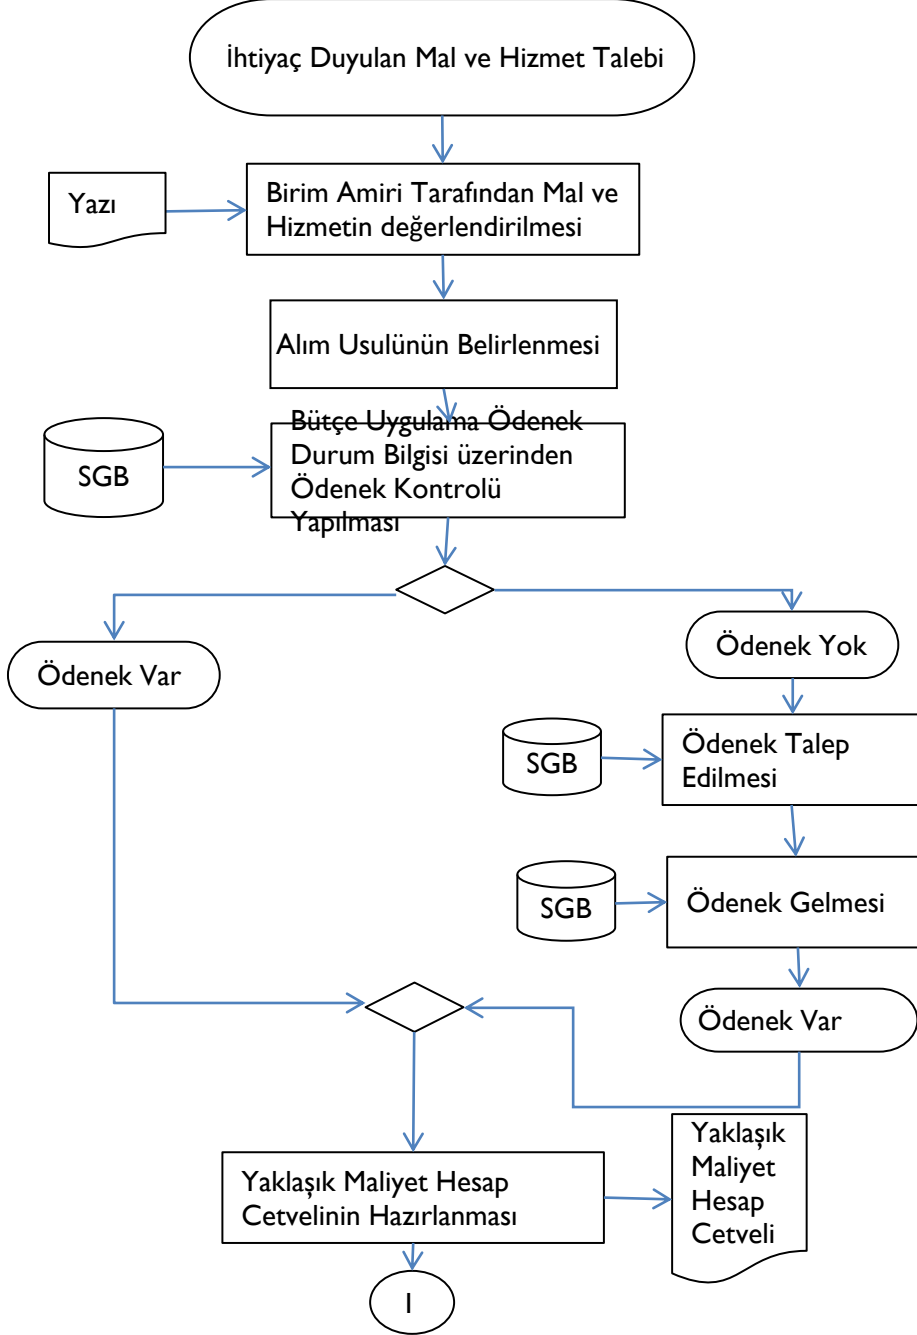

İzmir Defterdarlığı
Personel Müdürlüğü

Doğrudan Temin İşlem Süreci

Hazırlayan:	Onaylayan:
Hediye ÖDEMiŞ Defterdarlık Uzmanı	Cengiz BiÇEROĞLU Personel Müdürü

Doğrudan Temin İşlem Süreci

Hazırlayan:	Onaylayan:
Hediye ÖDEMiŞ Defterdarlık Uzmanı	Cengiz BiÇEROĞLU Personel Müdürü

Doğrudan Temin İşlem Süreci

Hazırlayan:	Onaylayan:
Hediye ÖDEMiŞ Defterdarlık Uzmanı	Cengiz BiÇEROĞLU Personel Müdürü

Doğrudan Temin İşlem Süreci

Hazırlayan:	Onaylayan:
Hediye ÖDEMiŞ Defterdarlık Uzmanı	Cengiz BiÇEROĞLU Personel Müdürü