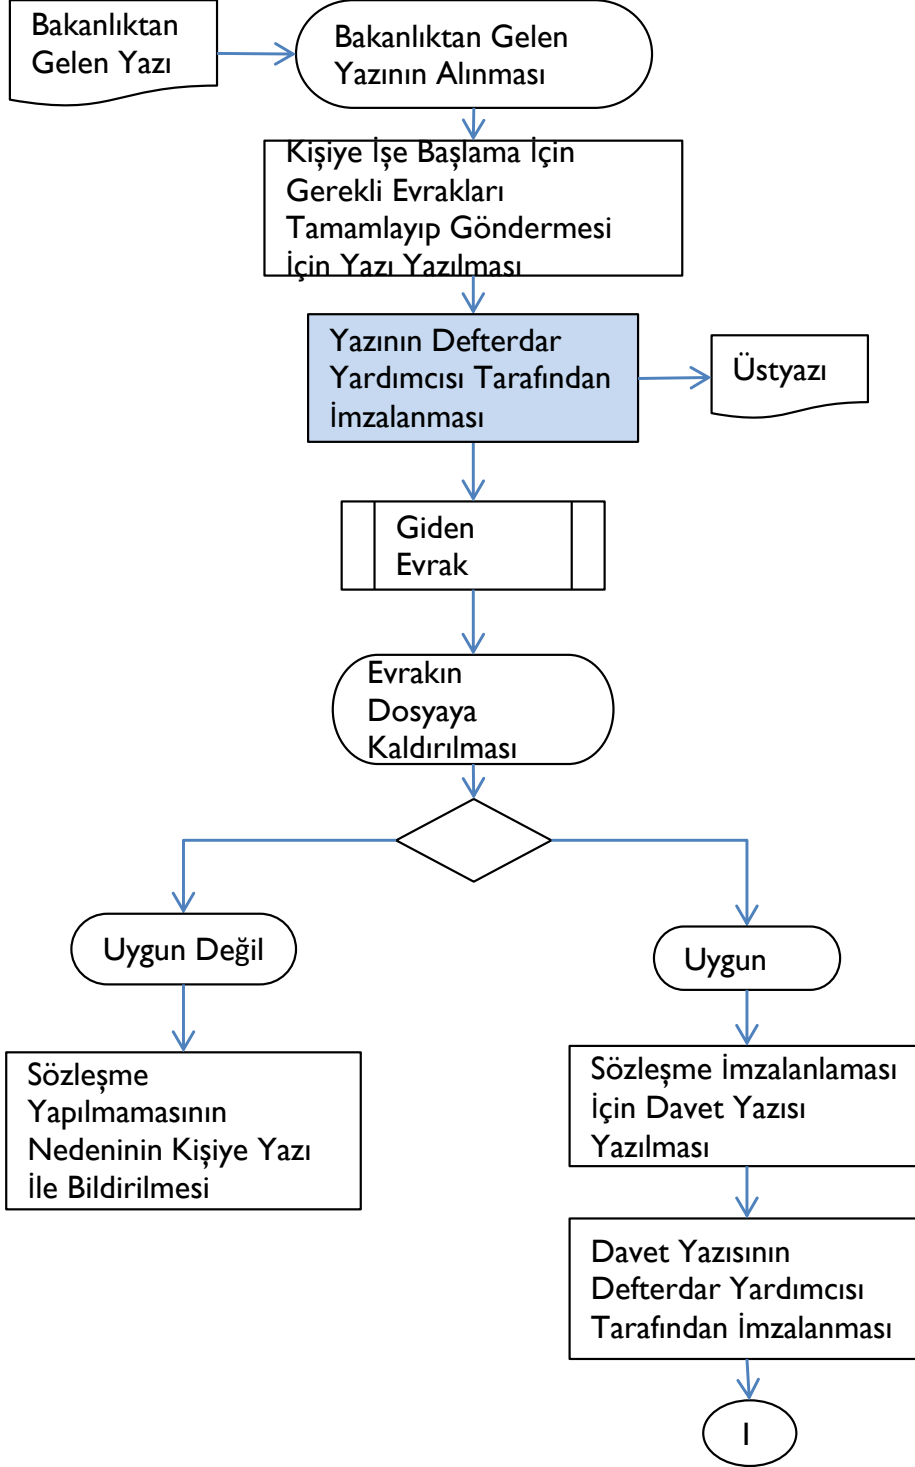

## 4/C'li Personel İşe Başlatma İşlemleri Süreci

Hazırlayan:	Onaylayan:
Mustafa KÜÇÜKUZUN Şef	Cengiz BİÇEROĞLU Personel Müdürü