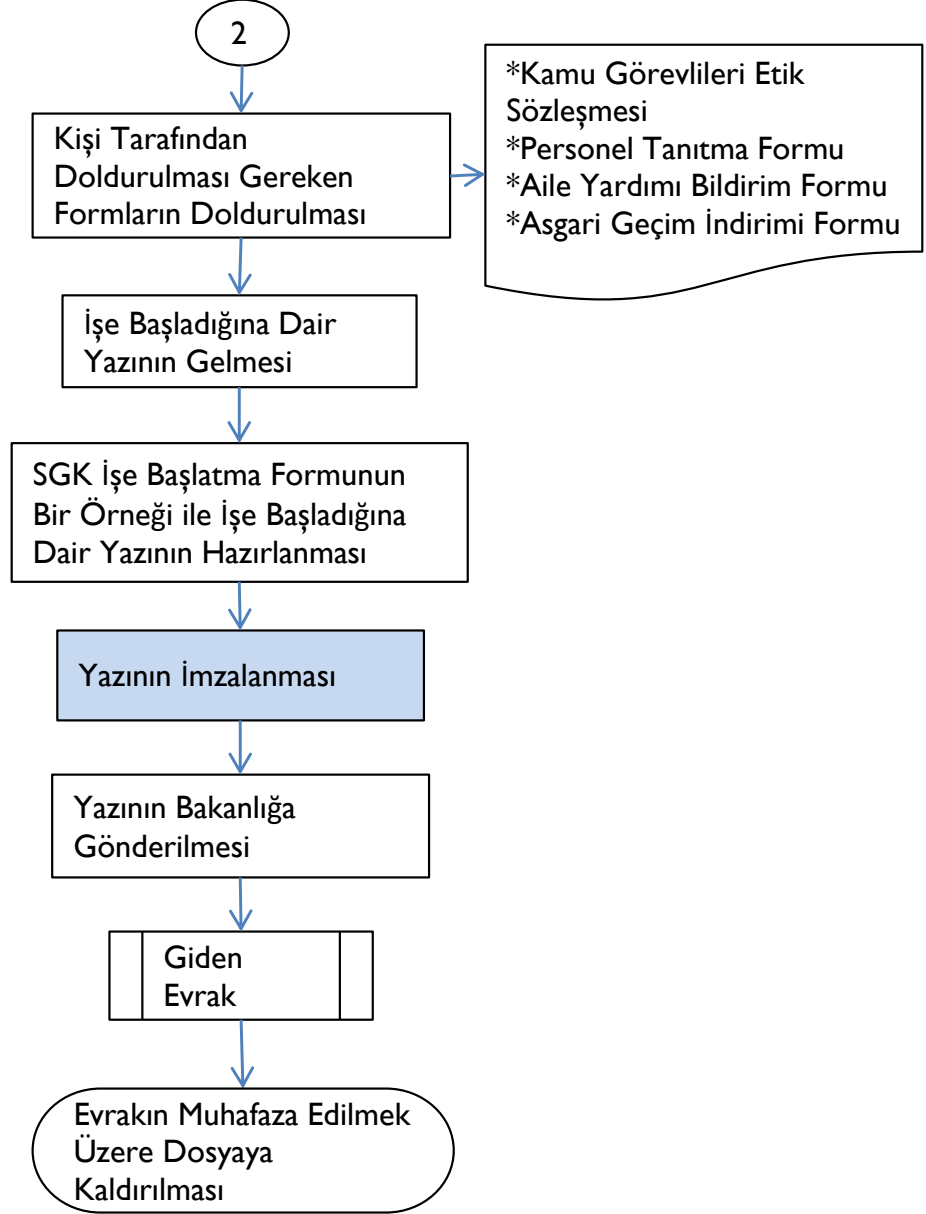

4/C'li Personel İşe Başlatma İşlemleri Süreci

Hazırlayan:	Onaylayan:
Mustafa KÜÇÜKUZUN Şef	Cengiz BİÇEROĞLU Personel Müdürü