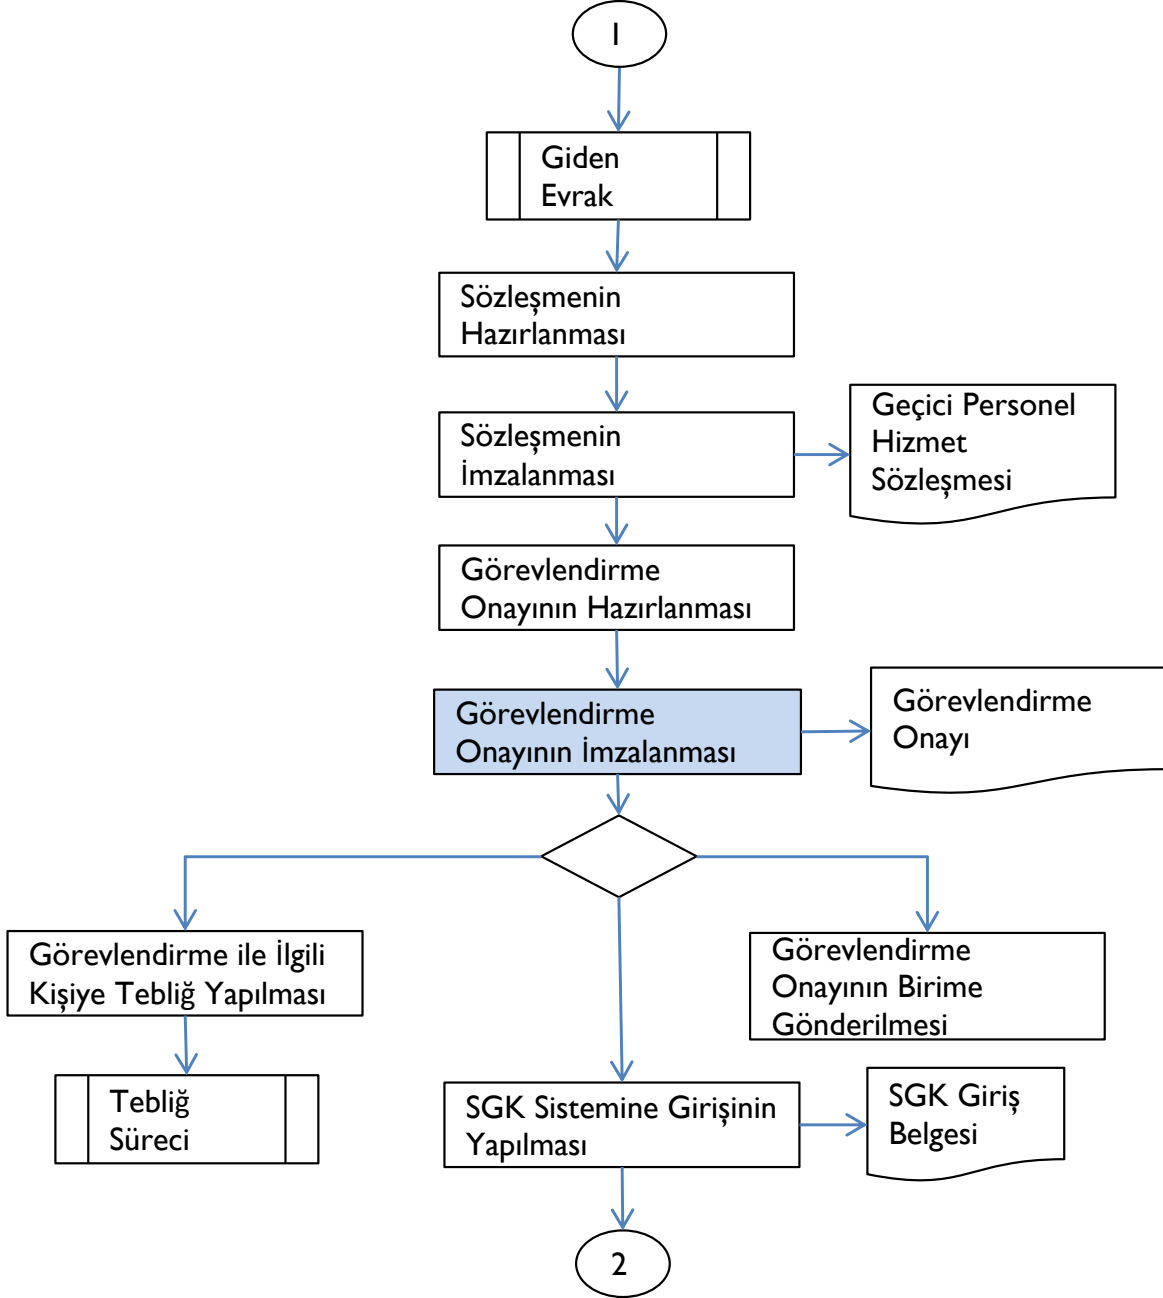

## 4/C'li Personel İşe Başlatma İşlemleri Süreci

Hazırlayan:	Onaylayan:
Mustafa KÜÇÜKUZUN Şef	Cengiz BİÇEROĞLU Personel Müdürü